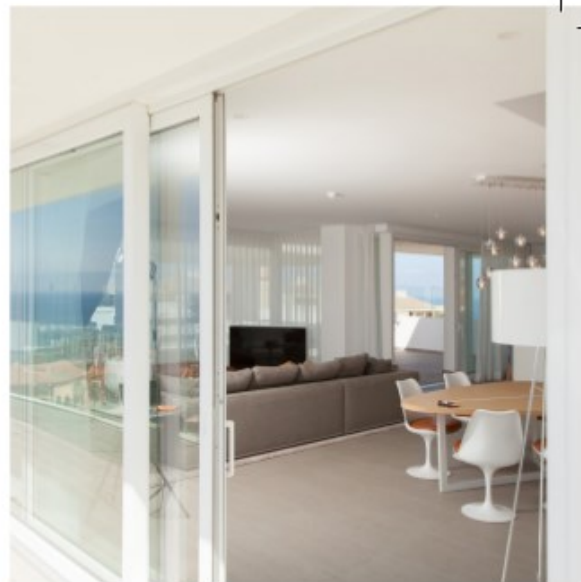

POUR ELARGIR L'HORIZON ET LE VIVRE PLEINEMENT...

PremiDoor 76
Porte levante coulissante

KÖMMERLING®
Un bel héritage.

Une architecture
moderne
fascinante
grâce à des
grandes baies
vitrées.

PLUS DE LUMIÈRE.
PLUS DE CONFORT.
PLUS DE PAYSAGE.

Ouvrez votre maison à de nouveaux espaces.

Avec la porte levante coulissante innovante PremiDoor76, nous faisons de vos rêves une réalité.

Une pièce ensoleillée qui respire le confort et la douceur. Les grandes surfaces de vitrage vous font profiter de la lumière du jour de manière optimale. Ce système moderne propose en outre une facilité maximale de maniement et une isolation thermique accrue.