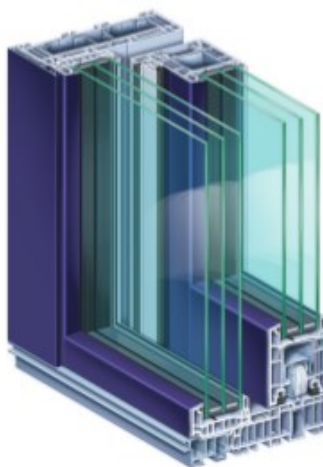

PremiDoor 76 est alors le choix idéal.

La porte levante coulissante existe en modèle classique mais également en version architecturale, PremiDoor 76 lux, pour une abondance de lumière naturelle. Une construction intelligente permet de réduire le profilé d'ouvrant, offrant une apparence très mince qui permet d'augmenter d'avantage la surface du vitrage.

3 LE MEILLEUR CHOIX.

PremiDoor 76 et PremiDoor 76 lux.

PremiDoor 76 lux

✓	Hauteur maximale de 2,60 m	✓
✓	Vitrage possible jusqu'à 50 mm d'épaisseur	✓
✓	Isolation thermique optimale jusqu'à 1,4 W (m ² K) pour le modèle standard	✓
✓	Protection contre l'intrusion jusqu'à la classe de résistance RC2 (WK2)	✓
✓	Seuil plat possible	✓
	Une abondance de lumière naturelle grâce au profilé d'ouvrant réduit	✓

GRANDIOSE...

AluClip.

Facile d'entretien, résistant, élégant et économique, tels sont les avantages d'un profilé en matière PVC combiné à un capotage en alu. En outre, la gamme de couleurs est illimitée.