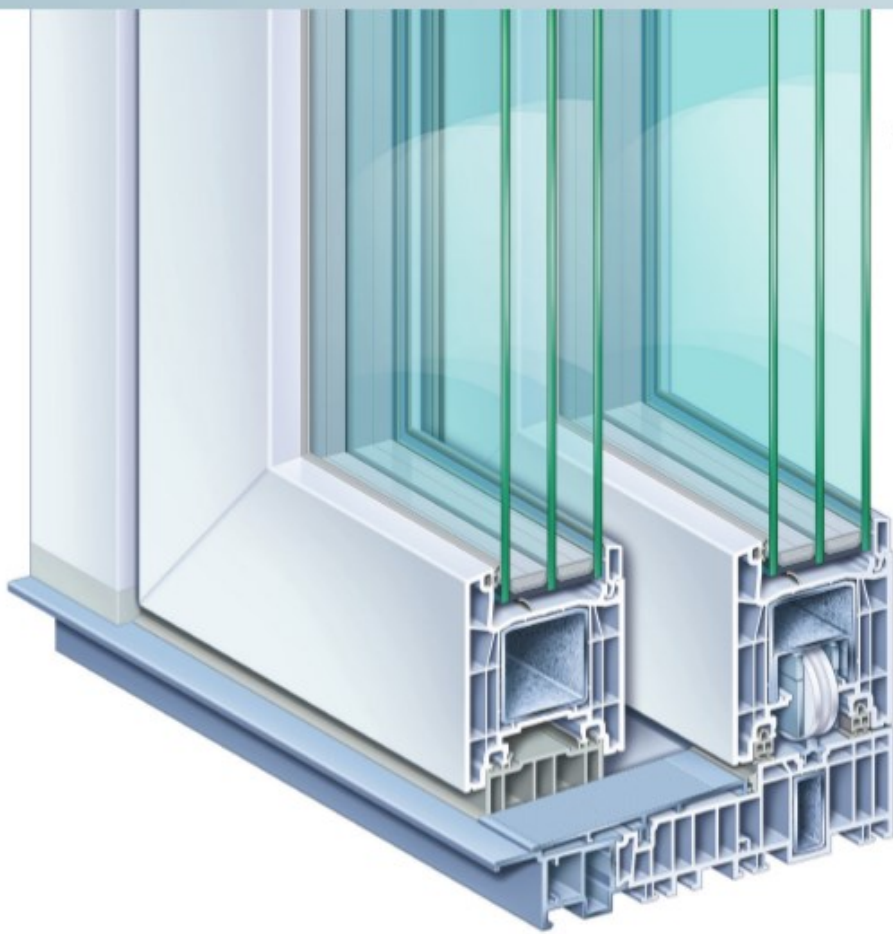

TOUJOURS

PremiDoor 76