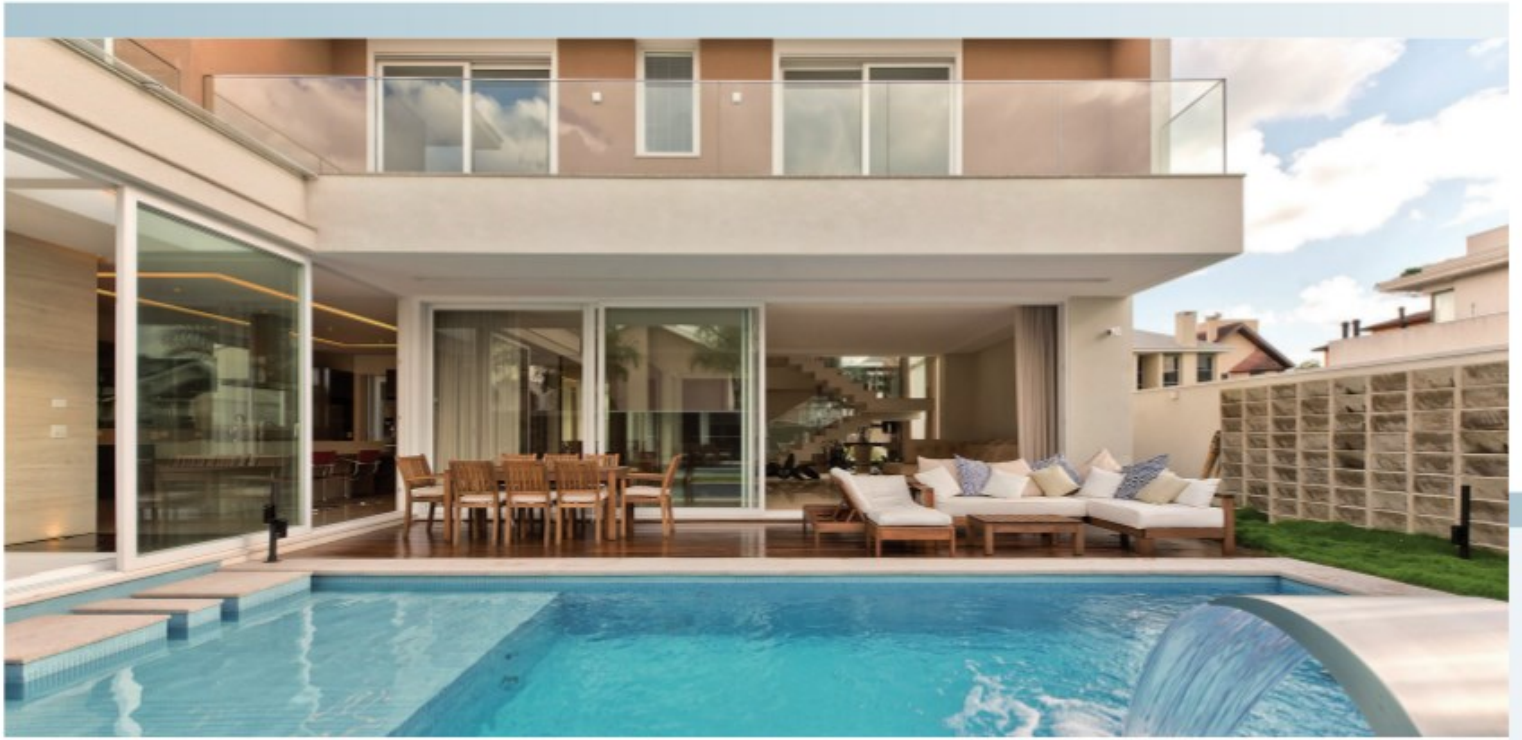

GRANDIOSE...

AluClip.

Facile d'entretien, résistant, élégant et économique, tels sont les avantages d'un profilé en matière PVC combiné à un capotage en alu. En outre, la gamme de couleurs est illimitée.