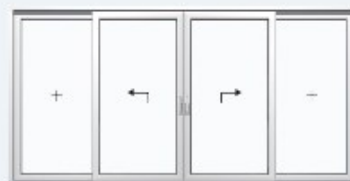

Schéma A
un vitrage fixe et un ouvrant levant coulissant

Schéma K
un vitrage fixe et deux ouvrants levants coulissants

Schéma C
deux vitrages fixes et deux ouvrants levants coulissants

PremiDoor 76 Lux : toujours des profilés étroit autour d'un vitrage fixe